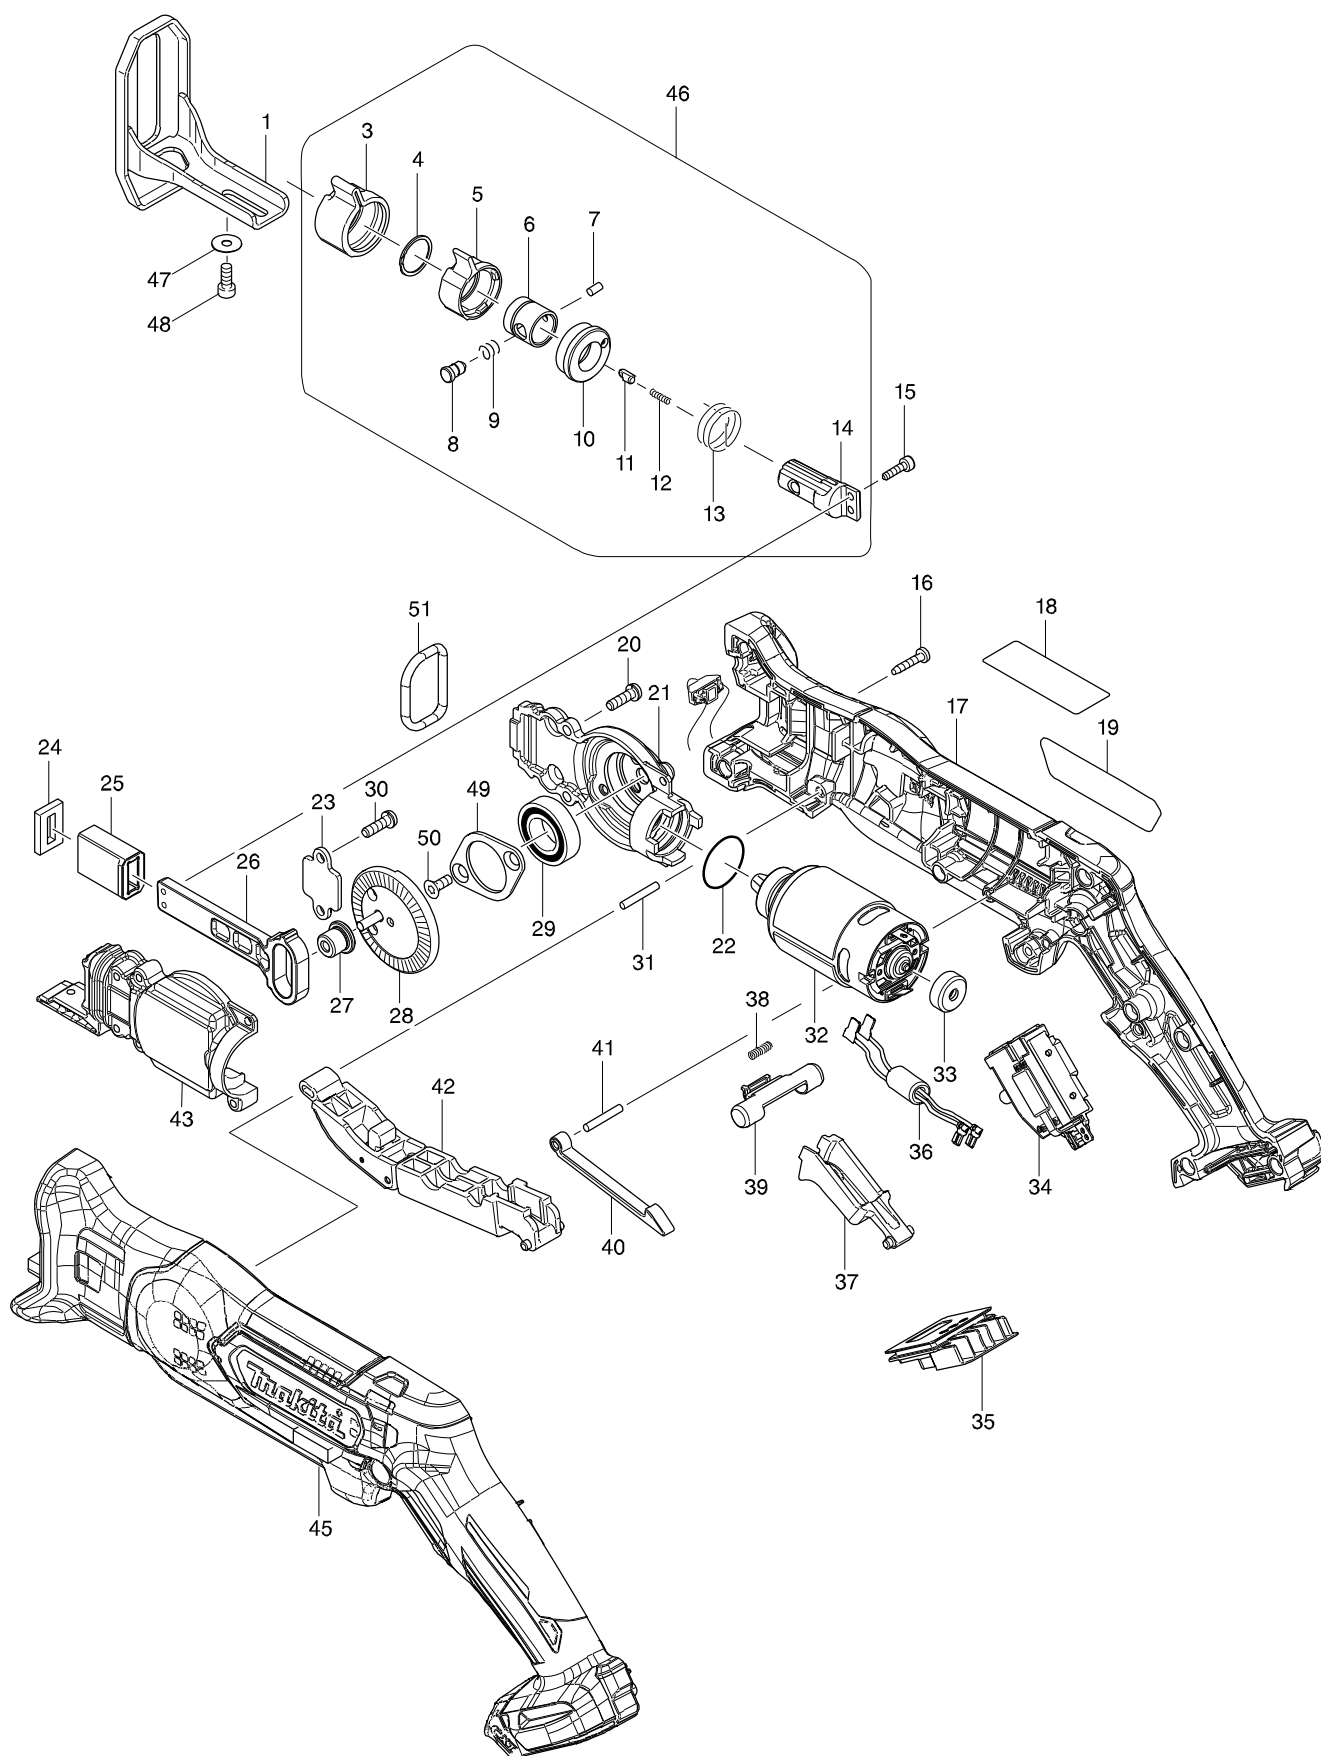

Modellszám JR103D CORDLESS RECIPRO SAW

Tétel	Cikkszám	Megnevezés	Átala	Menny.	N/O	Opc 1	Opc 2	Megjegyzés
001	165740-8	SHOE		1				
003	424466-4	PROTECTOR		1				
004	257981-1	RETAINING RING (EXT)16		1				
005	310496-0	DRIVING SLEEVE		1				
006	331963-2	GUIDE SLEEVE		1				
007	268094-3	PIN 3		1				
008	256492-3	SHOULDER PIN 5		1				
009	233345-3	COMPRESSION SPRING 6		1				
010	453071-0	CONNECTING SLEEVE		1				
011	310495-2	PUSH PIN		1				
012	233025-1	COMPRESSION SPRING 2		1				
013	233594-2	TORTION SPRING 17		1				
014	326113-2	BLADE GUIDE		1				
015	265910-0	HEX. SOCKET HEAD BOLT M3X12		2				
016	266429-2	TAPPING SCREW 3X16		10				
017	183C31-3	HOUSING SET		1				
C10	263002-9	RUBBER PIN 4		3				
D10		INC. 45						
019	851H90-2	JR103D NAME PLATE		1				
020	266747-8	PAN HEAD SCREW M4X14 WITH WM		3				
021	319060-4	GEAR HOUSING		1				
022	213961-7	O RING 22		1				
023	346525-3	PLATE		1				
024	443185-3	FELT SEAL		1				
025	313220-0	SLIDER GUIDE		1				
026	313271-3	SLIDER		1				
027	313270-5	COLLARED SLEEVE 4		1				
028	142284-5	GEAR COMPLETE		1				
029	211242-3	BALL BEARING 6902ZZ		1				
030	266747-8	PAN HEAD SCREW M4X14 WITH WM		2				
031	256158-5	PIN 3		1				
032	629165-5	DC MOTOR		1				
033	424467-2	CAP		1				
034	632F46-0	SWITCH UNIT		1				
C10	620447-8	LED CIRCUIT		1				
035	644813-5	TERMINAL		1				
036	632F66-4	LINE FILTER UNIT		1				
037	453072-8	SWITCH LEVER R		1				
038	233438-6	COMPRESSION SPRING 4		1				
039	454661-2	LOCK OFF LEVER R		1				
040	313219-5	LINK		1				
041	256158-5	PIN 3		1				
042	141128-6	SWITCH LEVER F COMPLETE		1				
043	319061-2	GEAR HOUSING COVER		1				
045	183C31-3	HOUSING SET		1				
C10	263002-9	RUBBER PIN 4		3				
D10		INC. 17						
046	126201-3	BLADE CLAMP ASSEMBLY		1				