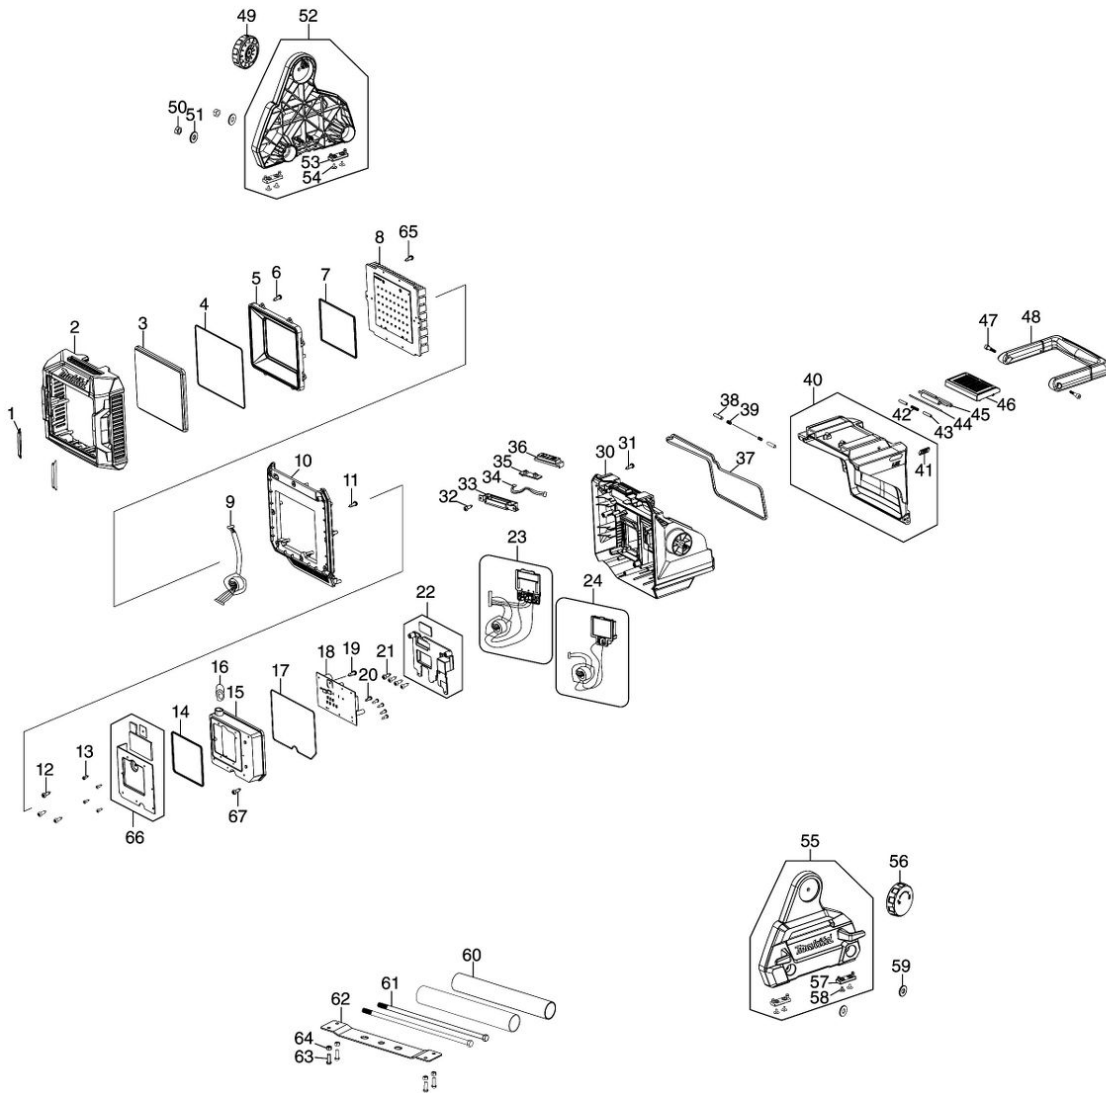

# Partdrawing for DEAML005G - Bouwlamp

Model No.ML005G CORDLESS WORKLIGHT

Nr.	Part nr.	Name
001	GM00002396	Voorafdekplaat ML005G
002	GM00002380	Voorkap assy ML005G
003	GM00002381	Lens ML005G
004	GM00002382	O-ring ML005G
005	GM00002383	Reflector ML005G
006	GM00001333	Schroef 3X12Mm Dml806
007	GM00002384	O-ring ML005G
008	GM00002385	Led assy ML005G
009	GM00002397	Kabelboom ML005G
010	GM00002386	Middenhuis kap ML005G
011	GM00001333	Schroef 3X12Mm Dml806
012	GM00002165	Schroef 3x18mm DML811
013	GM00001395	Schroef 2,6X8Mm Dml806
014	GM00002388	O-ring ML005G
015	GM00002389	Stroomhuis ML005G
016	GM00002320	Stootrubber ML003G
017	GM00002390	O-ring ML005G
018	GM00002415	Circuit ML005G
019	GM00002414	Parker 3x8mm ML005G
020	GM00001395	Schroef 2,6X8Mm Dml806
021	GM00002165	Schroef 3x18mm DML811
022	GM00002392	Circuithouder ML005G
023	GM00002393	Houder XGT ML005G
024	GM00002394	Houder LXT ML005G
030	GM00002416	Middenhuis ML005G
031	GM00002165	Schroef 3x18mm DML811
032	GM00002165	Schroef 3x18mm DML811
033	GM00002406	Schakelhouder ML005G
034	GM00002407	Kabelboom ML005G
035	GM00002140	Schakelcircuit DML811
036	GM00002141	Schakelaar DML811
037	GM00002401	O-ring ML005G
038	GM00002403	As ML005G
039	GM00002402	Veer ML005G
040	GM00002404	Batterijdeksel ML005G
041	GM00002310	Label XGT
042	GM00002309	Veer
043	GM00002255	As A DML809
044	GM00002256	As B DML809
045	GM00002257	Sluiting B DML809
046	GM00002258	Sluiting A DML809
047	GM00002137	Inbusbout DML811
048	GM00002405	Handgreep assy ML005G
049	GM00002160	Knop DML811
050	GM00002158	Moer M8 DML811
051	GM00002157	Revet 8mm DML811